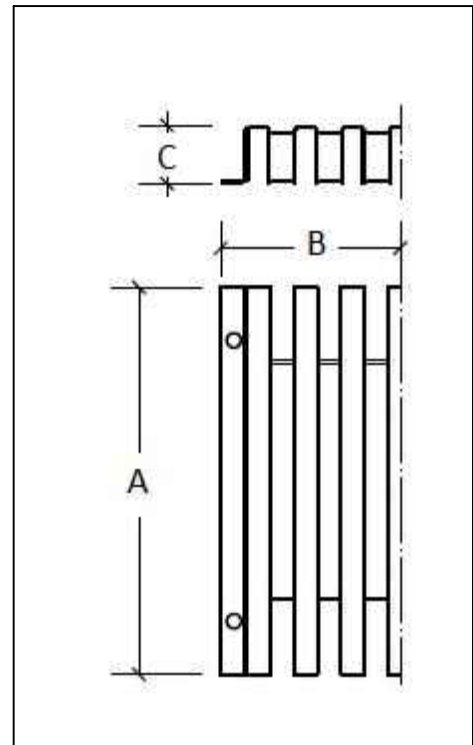

A	B	C
245	500	22
295	500	22
360	500	22

Producto/Product

REJILLA

Material

Acero Inox 316L
Stainless 316L

Ref

AQA-RRDC

Cotas en mm
Measure in mm

Escalera/Scale
S/E