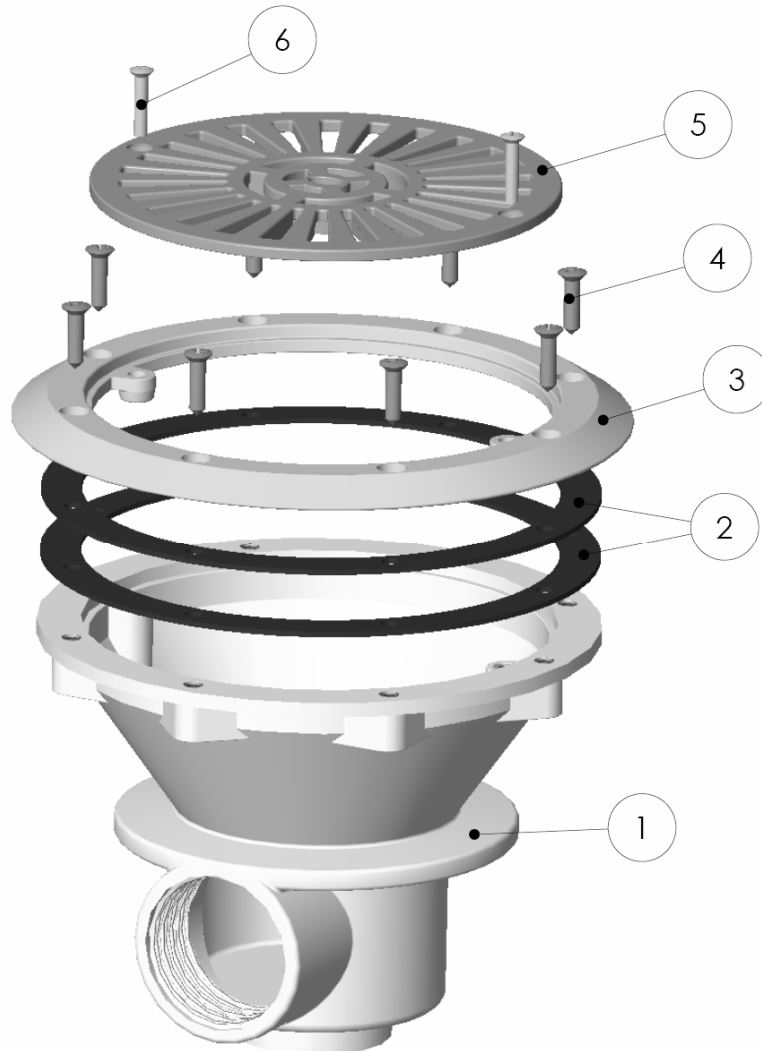

SU-002

SUMIDERO PISCINA PREFABRICADA 2''

Nº	IML	DENOMINACIÓN	CANT.
1	MP00271-06	Sumidero redondo piscina prefabricada con insertos	1
2	MP00271-02	Junta adhesiva - Sumidro piscina prefabricada d.210	2
3	MP00271-03	Brida sumidero d.230 Sin insertos	1
4	B-039-25	Tornillo DIN 966 A2 M6x24 pun.	8
5	MP00271-01	Rejilla plana sumidero Piscina Hormigón	1
6	MP00271-05	Tornillo DIN 966 A2 M5x25 pun.	2