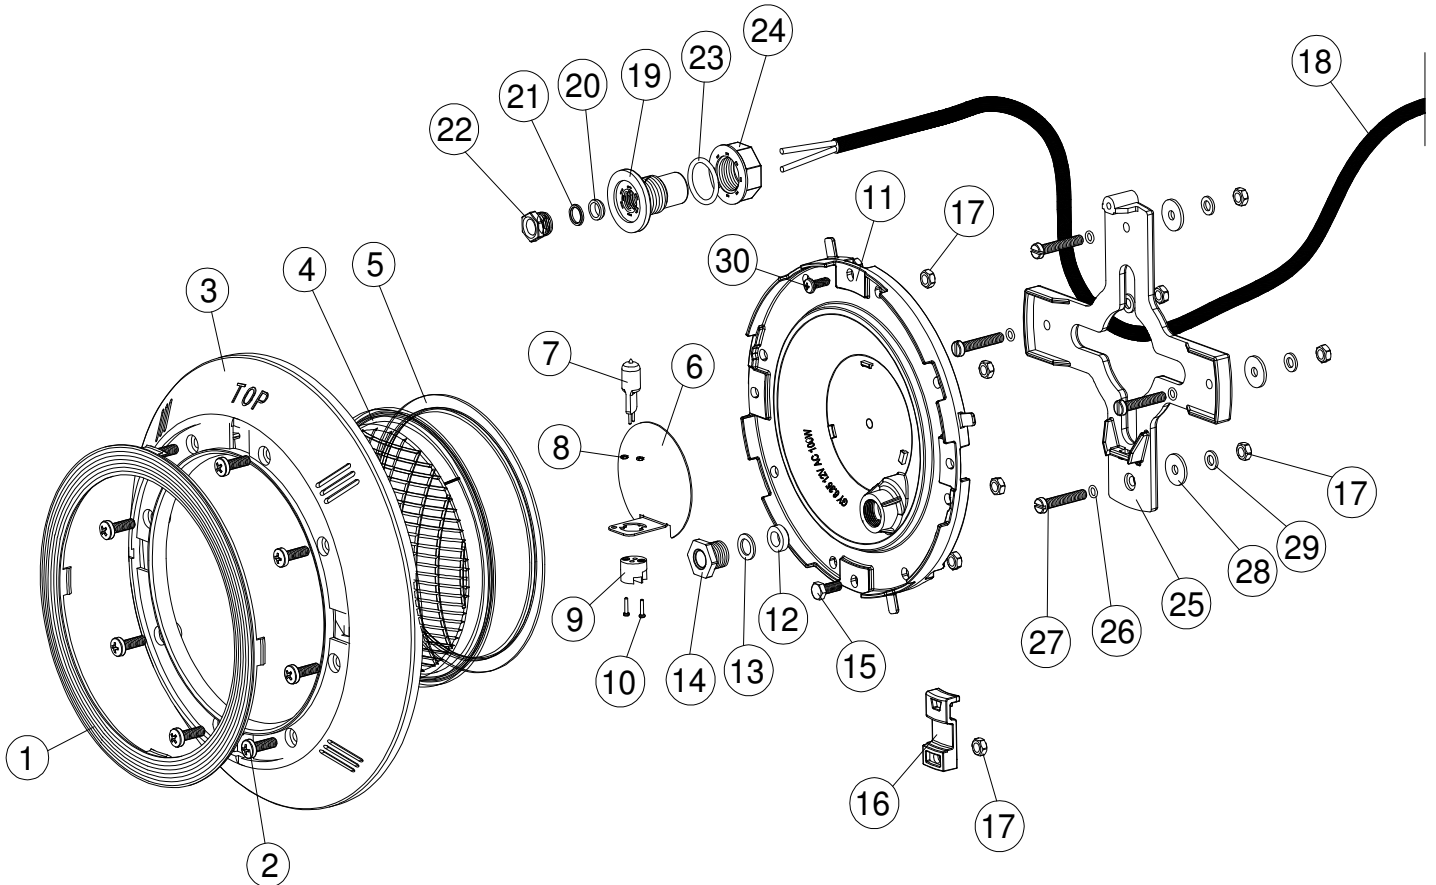

B-040-L

PROYECTOR EXTRAPLANO LINER

Nº	IML	DENOMINACION	CT
1	B-040-L1	Embelecedor pequeño proy. plano	1
2	B-040-L11	Tornillo DIN 7985 A2 M6x20	8
3	B-040-L2	Embelecedor proyector plano	1
4	B-040-L3	Lente Transparente	1
4	B-040-L31	Lente Roja	1
4	B-040-L32	Lente Amarilla	1
4	B-040-L33	Lente Verde	1
4	B-040-L34	Lente Azul	1
5	B-040-L4	Junta lente proyector	1
6	sense crear	Platina inox. Proyector plano	1
7	MP0903	Lámpara halógena 12V 100W	1
8	B-040-L7	Tuerca DIN 934 A2 M2	2
9	B-040-L12	Portalámparas	1
10	sense crear	Tornillo DIN 7985 A2 M2x10	2
11	sense crear	Pantalla proyector plano	1
12	B-040-L10	Junta prensaestopas Pg-11	1
13	B-040-L9	Arandela prensaestopas Pg-11	1
14	B-040-L8	Tuerca prensaestopas PG-11	1

Nº	IML	DENOMINACION	CT
15	B-040-L16	Tornillo DIN 933 A2 M-6x16	1
16	B-040-L15	Gancho fijación	1
17	B-040-L28	Tuerca DIN 934 A2 M6	13
18	B-040-L13	Cable H07RN-F 2x1,5 de 2,5m	1
19	B-040-L20	Cuerpo pasamuros	1
20	B-040-L19	Junta prenasestopas 13x9.6x4 PG9	1
21	B-040-L18	Arandela prensaestopas PG9	1
22	B-040-L17	Tuerca prensaestopas PG9	1
23	B-040-L21	Junta torica 19,5x3 EPDM-70	1
24	B-040-L22	Tuerca pasamuros	1
25	B-040-L6	Soporte proyector plano	1
26	B-040-L25	Junta tórica 5x1.5	4
27	B-040-L24	Tornillo Din 84 M-6X35	4
28	B-040-L26	Junta plana 20x6x2	4
	B-040-L27		
29	HD031005	Arandela DIN 125 A2 M-6	4
30	B-040-L23	Tornillo DIN 7981 A2 4.8x16	1

B-040-L5	Conjunto Pantalla y Pletina (6+8(2unit)+9+10(2unit)+11)
----------	--

B-040-L35	Bolsa Accesorios B-040-L: (17(4unit)+19+20+21+22+23+24+26(4unit) +27(4unit)+28(4unit)+29(4unit)+30)
-----------	---