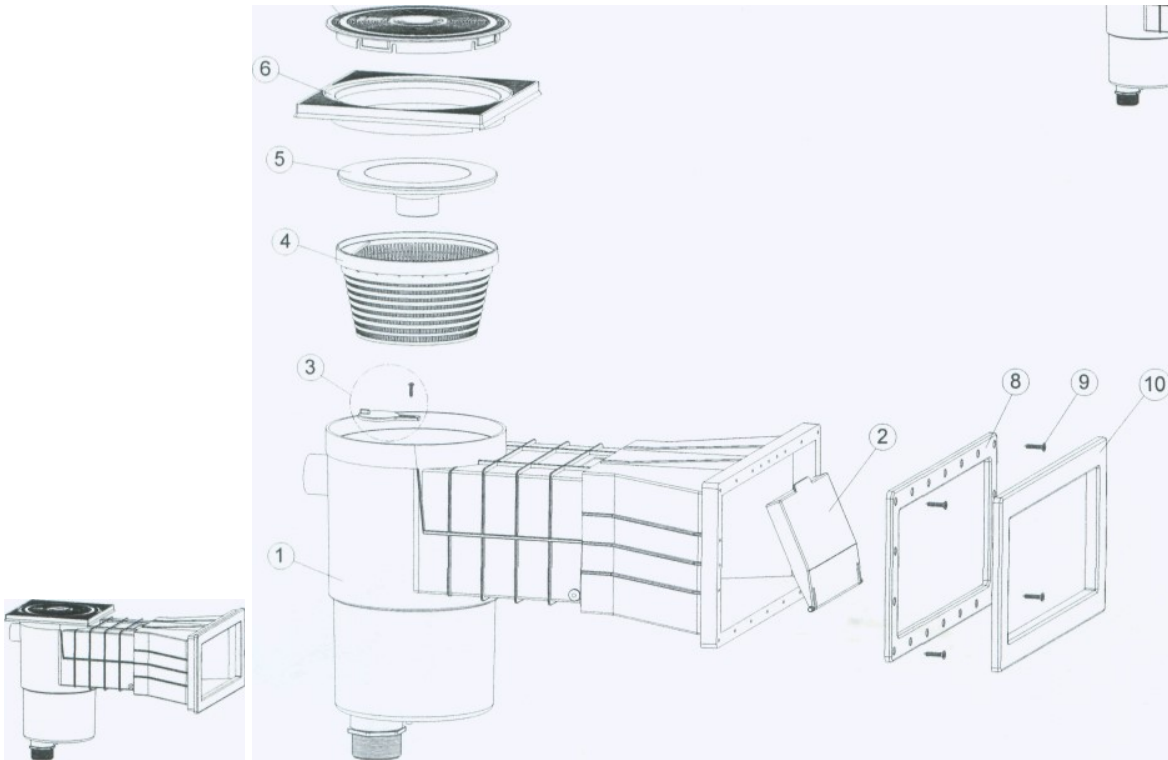

A-002

СКИММЕР из АВС-пластика с ШИРОКОЙ ГОРЛОВИНОЙ для БЕТОННОГО БАССЕЙНА с ДЕКОРАТИВНОЙ РАМКой.

1	A001-12	Корпус	
2	A001-2	Откидная створка	1
3	00249-0300	Створчатый клапан	1
4	MP0101-40	Корзина	1
5	MP0101-3	Крышка для пылесоса	1
6	MP0101-2	Квадратная рамка	1
7	MP0101-1	Круглая крышка	1
8	MP0103-8	Крепёжная рамка	1
9	7011555025	Винты	4
10	MP0103-10	Лицевая рамка	1