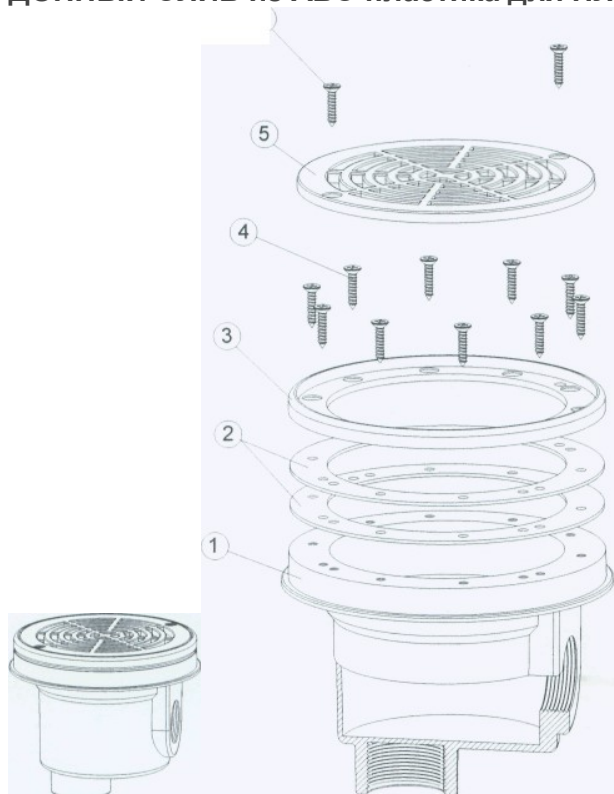

ДОННЫЙ СЛИВ из АВС-пластика для ПЛЁНОЧНОГО БАССЕЙНА

1	A009-1	Корпус донного слива (1-1/2 ")	2
2	MP0401-7 и MP04013	Клейкое уплотнение	2
3	MP0401-2 (A0178)	Крепёжная рамка	1
4	7011555025	Крепёжные винты ШУМ 7982 5,5x25	10
5	MP0400-1	Решетка	1
6	7011555025	Крепёжные винты ШУМ 7982 5,5x25	2