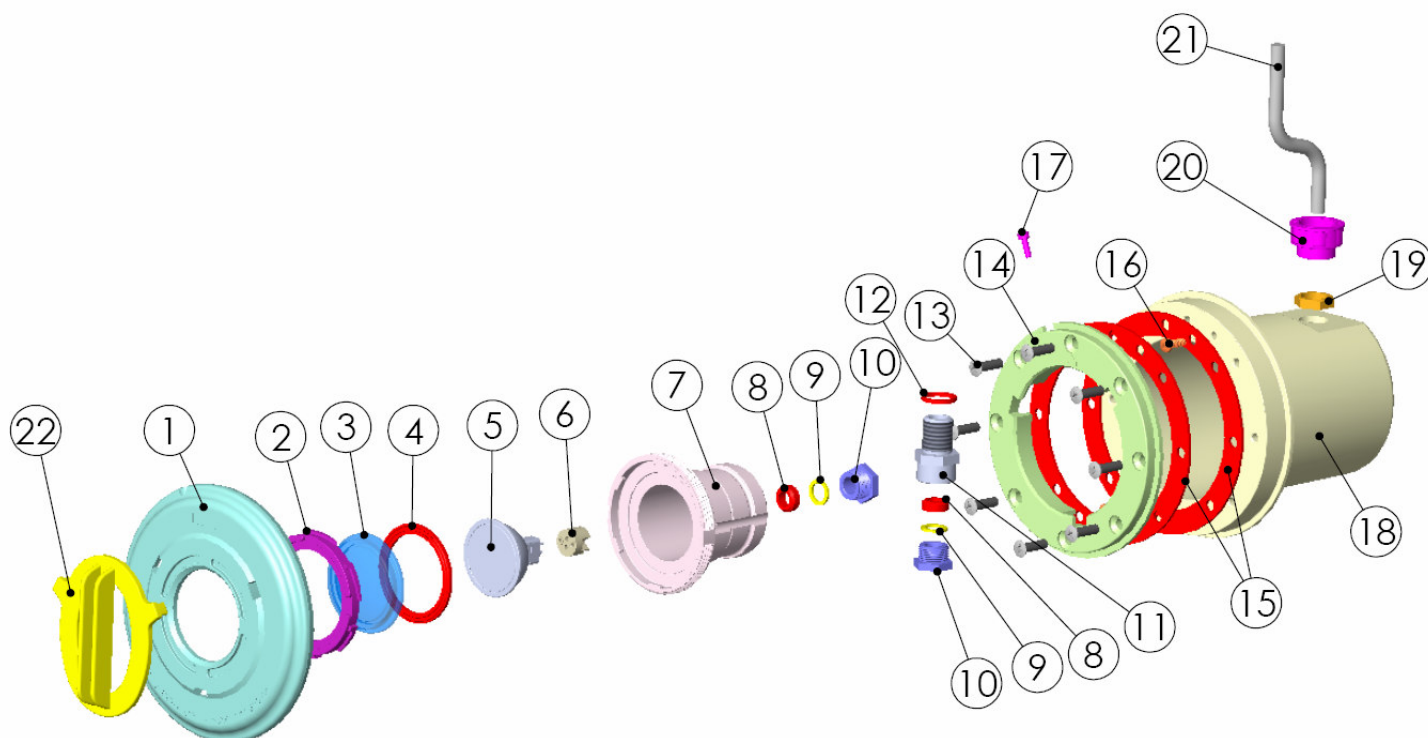

B-042-L

PROYECTOR DICROICO MINI P. PREF. / LINER

Nº	IML	DENOMINACIÓN	CANT.
1	B-042-L1	Tapa embellecedora Mini	1
2	B-033-PL3	Anillo fijación lente proyector dicroico plástico	1
3	B-042-L21	Lente Ø63 Proyector dicroico	1
4	B-033-PL5	Junta 63x52x2 Silicon - 35 SH.	1
5	B-042-L5	Lámpara halógena aluminizada 12V 50W	1
6	B-040-L12	Portalámparas	1
7	B-042-L27	Cuerpo Proy. MINI de Plástico	1
8	B-040-L10	Junta Prensaestopas	2
9	B-040-L9	Arandela plástico 16,5x11,5x1,5	2
10	B-040-L8	Rosca Prensaestopas PG-11 D. INT 11	2
11	B-042-L28	Cuerpo Pasacables Proyector MINI LEDS	1
12	B-042-L15	Junta Prensaestopas 22x18.6x2.5	1
13	B-039-25	Tornillo DIN 966 A4 M-6x24 PUN.	8
14	B-042-L2	Brida nicho proyector mini	1
15	B-042-L3	Junta adhesiva Proyector MINI	2
16	B-040-L23	Tornillo DIN 7981 A2 4.8x16	2
17	B-042-L23	Tornillo DIN 912 A2 M4x12	1
18	B-042-L29	Nicho Proyector MINI de LEDS	1
19	B-042-L13	Tuerca pasacable Proyector dicroico	1
20	B-042-L30	Adaptador PG11 - M25	1
21	B-042-L19	Cable proyector Mini 2X1,5X2500	1
22	B-042-L25	Llave proyector MINI con nicho	1