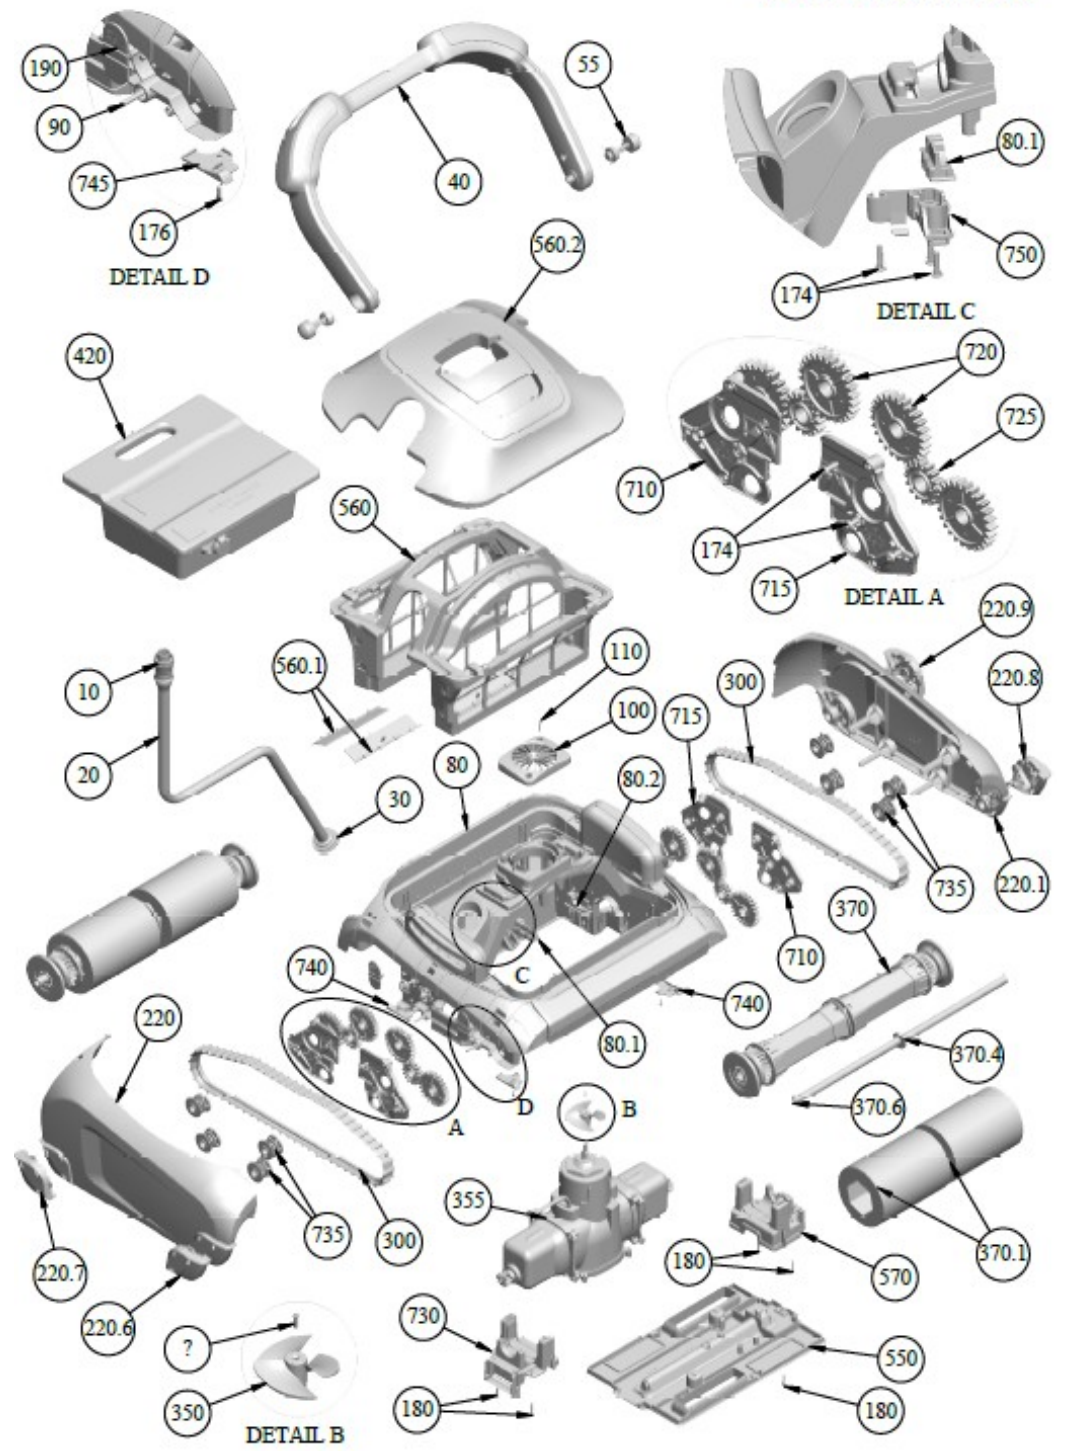

Part List

RERD-HRCB-APR0F
ROBOT AQUABOT PRO X2

Revision: 2019

Robot No	Robot Name	Year	Item No	Part No	Description	Qty
RERD-HRCB-APR0F	ROBOT AQUABOT PRO X2	2019	90	2500	SCREW #8X1.175 PH PN	8
RERD-HRCB-APR0F	ROBOT AQUABOT PRO X2	2019	370.4	2607	DELRIN WASHER	2
RERD-HRCB-APR0F	ROBOT AQUABOT PRO X2	2019	180	2701	SCREW #8X11\16 PHIL PN	5
RERD-HRCB-APR0F	ROBOT AQUABOT PRO X2	2019	370.1	3009AG	PVA BRUSH	4
RERD-HRCB-APR0F	ROBOT AQUABOT PRO X2	2019	110	5061	SCREW 6-32X5\8 S\S PH PA	2
RERD-HRCB-APR0F	ROBOT AQUABOT PRO X2	2019	80	AS1016500	BODY ASSY	1
RERD-HRCB-APR0F	ROBOT AQUABOT PRO X2	2019	40	AS1049997	HANDLE ASSY	1
RERD-HRCB-APR0F	ROBOT AQUABOT PRO X2	2019	550	AS1050304	BOTTOM LID ASSY	1
RERD-HRCB-APR0F	ROBOT AQUABOT PRO X2	2019	570	AS1050952	VB ASSY FOR BREEZER	1
RERD-HRCB-APR0F	ROBOT AQUABOT PRO X2	2019	560	AS1056000	FILTER TOP ASSY NTFHRC	1
RERD-HRCB-APR0F	ROBOT AQUABOT PRO X2	2019	560.2	AS1056030	FILTERS COVER ASSY DB	1
RERD-HRCB-APR0F	ROBOT AQUABOT PRO X2	2019	220.1	AS1068400	SIDE PLATE ASSY, NON CBL SIDE	1
RERD-HRCB-APR0F	ROBOT AQUABOT PRO X2	2019	220	AS1068420	SIDE PLATE ASSY, CLB SIDE	1
RERD-HRCB-APR0F	ROBOT AQUABOT PRO X2	2019	420	AS2762000-SP	SPS WITH BLUETOOTH	1
RERD-HRCB-APR0F	ROBOT AQUABOT PRO X2	2019	355	AS2903140-SP	MOTOR DU/CLM/PVA/RC/V1 3	1
RERD-HRCB-APR0F	ROBOT AQUABOT PRO X2	2019	370	AS38254CG	WHEEL TUBE ASSY	4
RERD-HRCB-APR0F	ROBOT AQUABOT PRO X2	2019	10	ASPL00002M	4 PIN PLUG	1
RERD-HRCB-APR0F	ROBOT AQUABOT PRO X2	2019	176	HW0004200	SCREW EJOT PT KB30x10	4