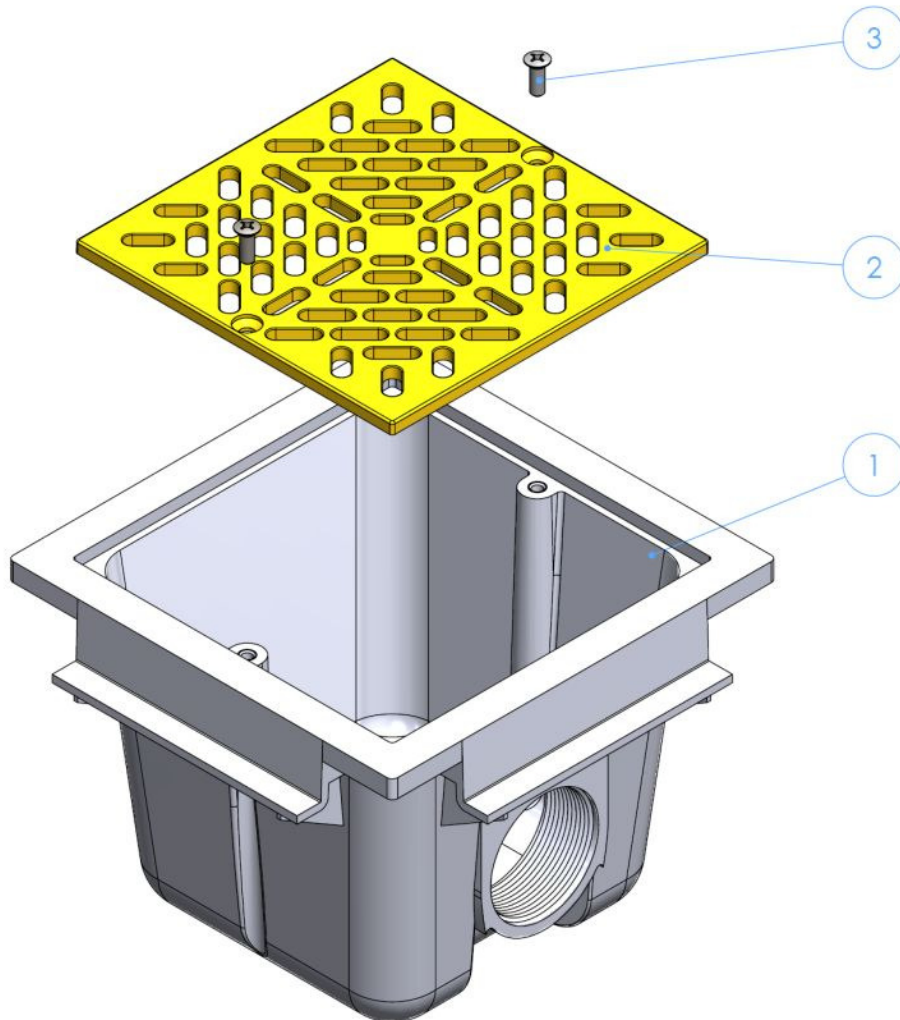

A-014

**SUMIDERO CUADRADO 2''
PISCINA HORMIGÓN**

Nº	IML	DENOMINACION	CANT.
1	A-014-2	Sumidero Cuadrado P. Hormigón G 2"	1
2	A-014-1	Rejilla Sumidero Cuadrado	1
3	A-014-4	Tornillo DIN 966 A2 M6x16	2